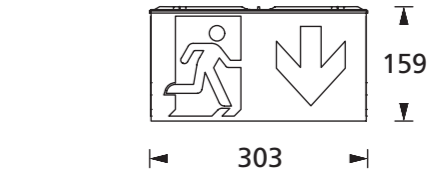

Art.-Nr./Item no./N° d'Art. 670417-V01

Gehäuseausführung 300 / Casing design 300 / Configuration logement 300
303 x 159 x 303 mm

Gehäuseausführung 450* / Casing design 450* / Configuration logement 450*
303 x 237 x 303 mm