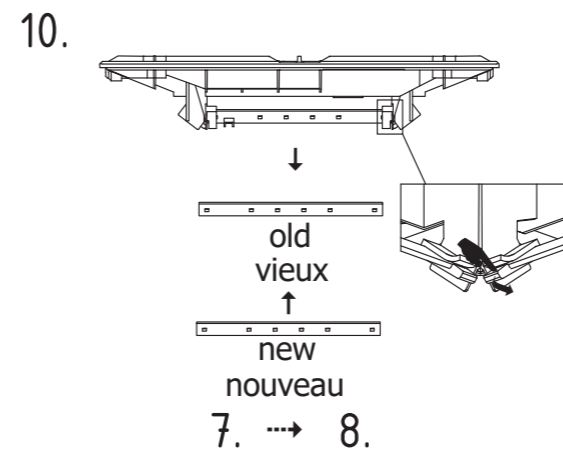

Art.-Nr./Item no./N° d'Art. 670417-V01

Gehäuseausführung 300 / Casing design 300 / Configuration logement 300
303 x 159 x 303 mm

Gehäuseausführung 450* / Casing design 450* / Configuration logement 450*
303 x 237 x 303 mm