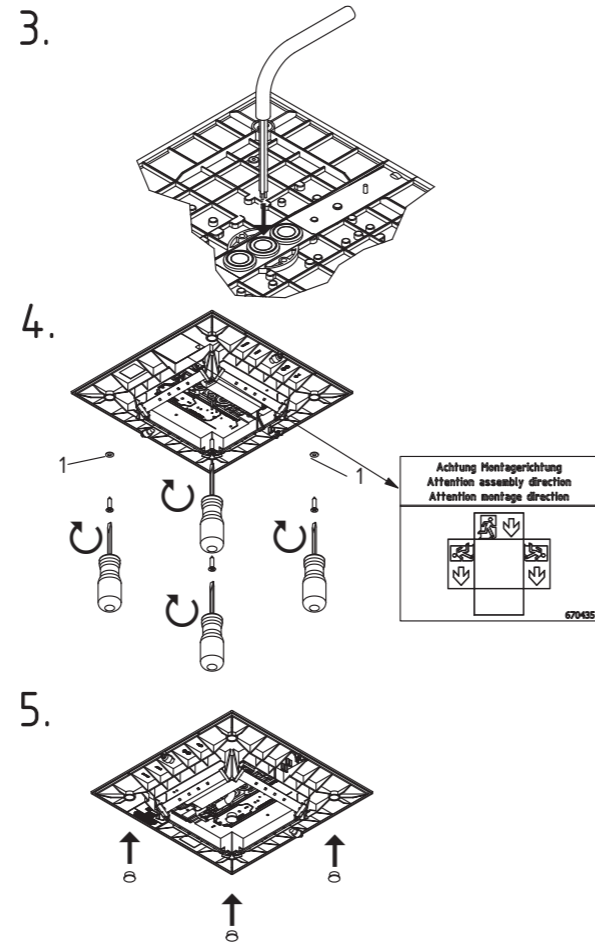

Art.-Nr./Item no./N° d'Art. 670417-V01

Gehäuseausführung 300 / Casing design 300 / Configuration logement 300
303 x 159 x 303 mm

Gehäuseausführung 450* / Casing design 450* / Configuration logement 450*
303 x 237 x 303 mm

* Das Produkt entspricht nicht DIN EN 1838 Beiblatt 1:2018-11.
* The product is not in line with DIN EN 1838 supplement 1:2018-11.
* Le produit n'est pas conforme à la norme DIN EN 1838 Supplément 1:2018-11.